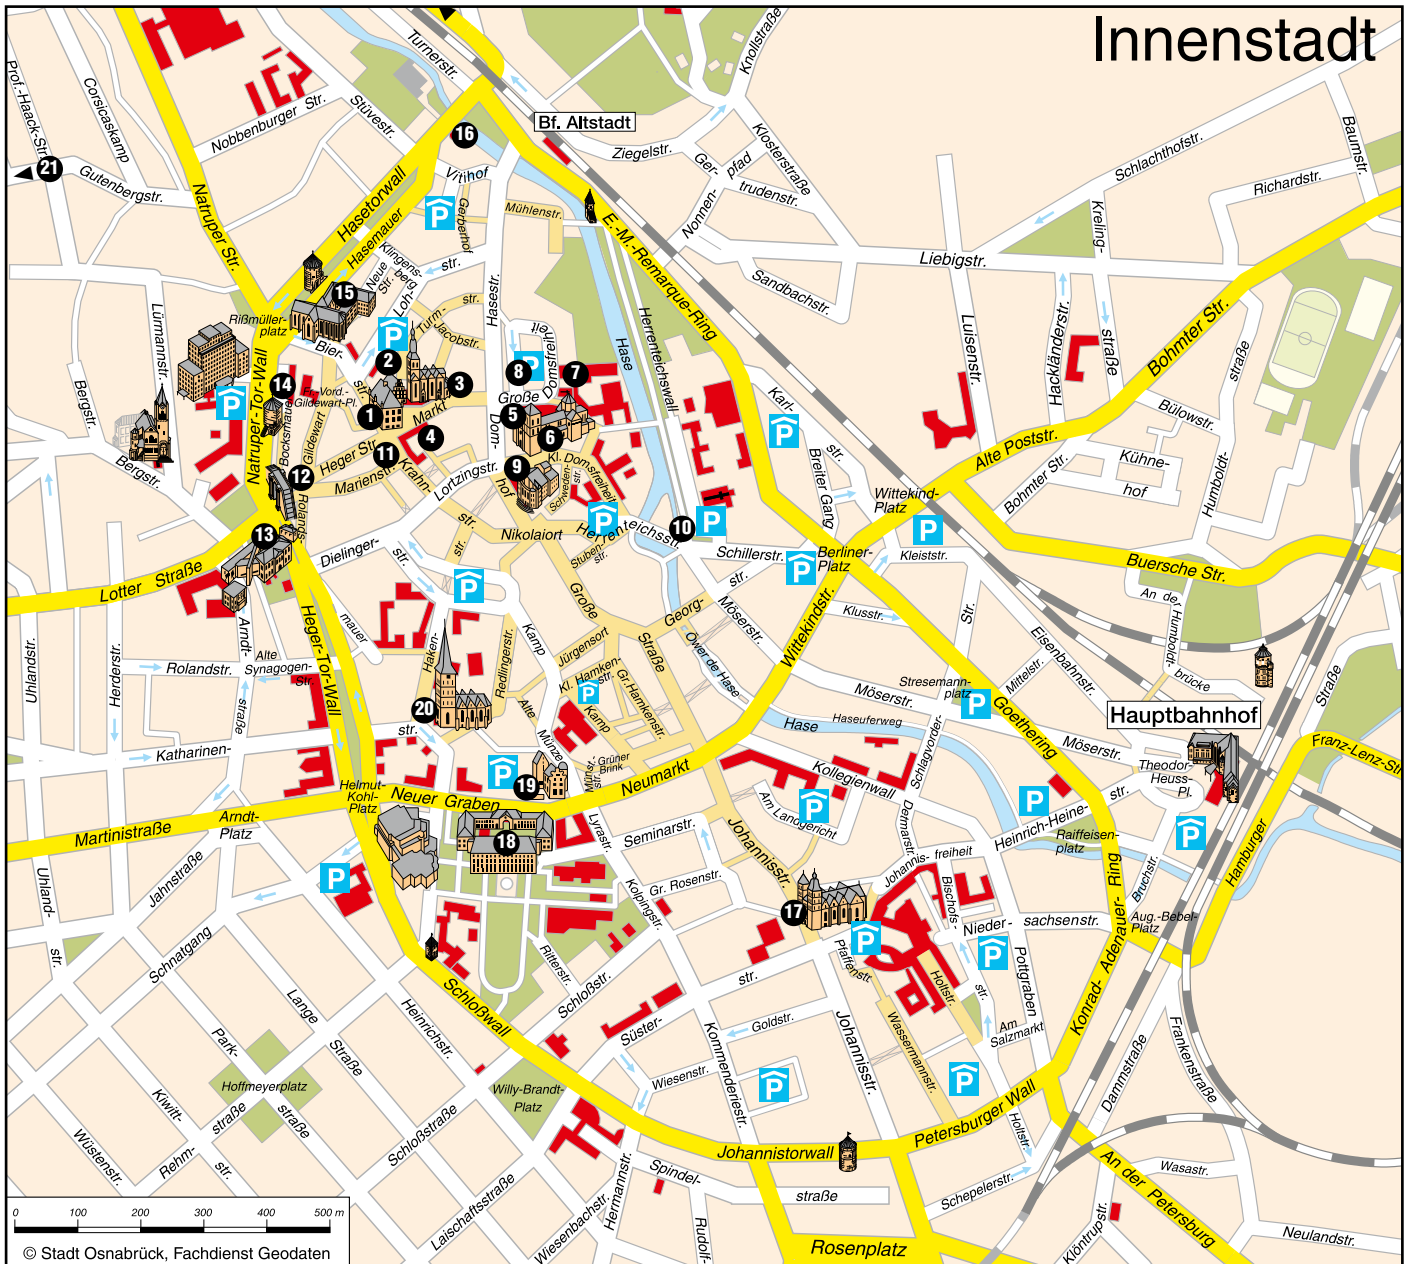

Innenstadt