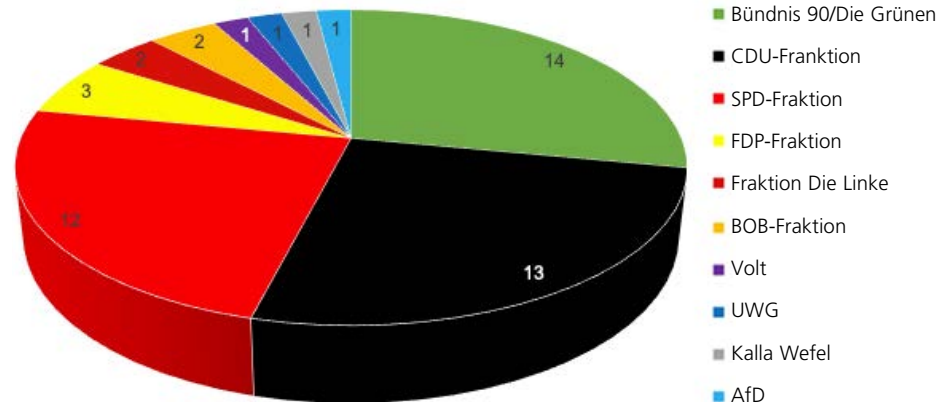

Fläche/Einwohnerzahlen nach Stadtteilen

Innenstadt	170,9 ha	9.742
Weststadt	318,6 ha	9.550
Westerberg	492,9 ha	10.341
Eversburg	298,1 ha	8.652
Hafen	406,3 ha	2.600
Sonnenhügel	318,5 ha	9.388
Haste	794,6 ha	6.468
Dodesheide	448,7 ha	9.741
Gartlage	144,4 ha	3.803
Schinkel	232,4 ha	14.504
Widukindland	275,6 ha	4.934
Schinkel-Ost	292,0 ha	3.597
Fledder	375,4 ha	2.530
Schölerberg	363,5 ha	14.745
Kalkhügel	301,4 ha	6.238
Wüste	273,2 ha	15.041
Sutthausen	442,1 ha	4.646
Hellern	1.213,9 ha	6.961
Atter	1.067,5 ha	4.312
Pye	751,0 ha	2.922
Voxtrup	1.090,1 ha	7.155
Nahne	475,1 ha	2.216
Darum/Gretesch/		
Lüstringen	1.434,4 ha	8.200

Wohnen (Stand: 31.12.2022)

Wohngebäude (insgesamt)	32.368
Wohnungen	89.678

Kultur (2022)

OsnabrückHalle	
Veranstaltungen	179
Besucher	88.220
Stadtbibliothek	
Besucher	223.548
Ausgeliehene Medien	624.243
Städtische Bühnen GmbH (2019/20)	
Besucher	
Theatervorstellungen	103.295
Konzerte	12.343
Museen/Ausstellungen	
Kunsthalle Osnabrück	15.774
Museumsquartier	19.665
Museum am Schölerberg –	
Natur und Umwelt	16.235
Museum Industriekultur	38.557
E.-M.-Remarque-Friedenszentrum	10.420

Krankenhäuser (2021)

Klinikum Osnabrück	Patienten	33.276
Marienhospital		28.725
Christliches Kinderhospital Osnabrück		9.784
Paracelsus-Klinik		5.828
AMEOS Klinikum Osnabrück		6.052
Kinderhospital		712

Rat der Stadt – Sitzverteilung (Stand: November 2022)