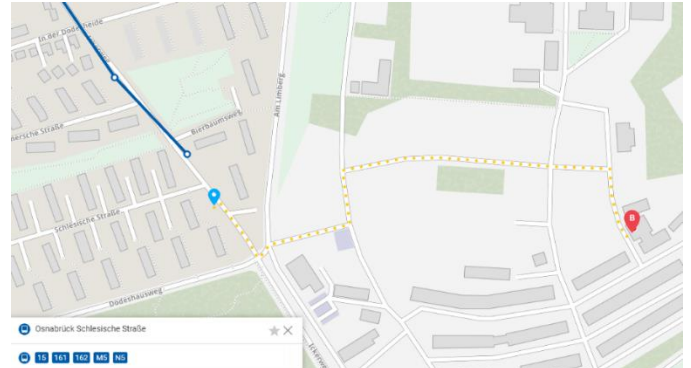

Anreise zur Feuerwehrschnule

Die Feuerwehrschnule Osnabrück befindet sich im „Limberg Park“ - <https://smartbusinesspark.de>.

Mit dem Bus:

Sie können z.B. den MetroBus M5 im 10-Minuten-Takt vom Bahnhof Osnabrück-Altstadt nutzen – <https://vos.info/>. Von der Haltestelle „Schlesische Straße“ müssen etwa 10 Min. Fußweg eingeplant werden.

Mit dem Fahrrad/PKW:

Die Zufahrten zum Limberg Park sind über die Kreisverkehre „Vehrter Landstraße“ oder „Dodeshausweg/Ickerweg“ möglich.

Stadt Osnabrück – Feuerwehrschnule

Anna-Thalheim-Str. 10, 49088 Osnabrück